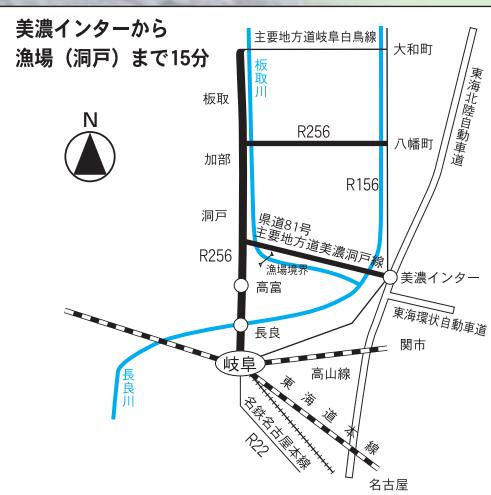

マワタリ
午渡橋より上流
明石橋まで 約720m

③ 白谷地内

白水橋より上流
老洞堰堤下まで 約1900m

④ 高見地内

阿部谷出合淵頭より上流
高見吊橋まで
約250m

⑤ 阿部地内

- カタコ淵頭より上流梅保木淵尻まで 約80m
- 池ヶ島淵頭より上流タキハ淵尻まで 約150m
- ソコズキ淵頭より上流池ヶ島淵尻まで 約200m

⑥ 高賀地内

旧高賀橋より上流
小三ツ石淵尻まで
約200m

⑦ 尾倉地内

クサリ岩より上流三千淵尻まで 約800m

全長約9,300mの釣専用漁場を設定

⑧ 野口地内

カマ淵頭上流より
野口吊橋まで 約300m

⑨ 九造地内

一ツ岩頭より上流
九造吊橋まで 約750m

⑩ 岩本地内

ウマ淵頭より上流
黒岩テニスコートまで 約750m

⑪ 門出地内

門出巻より上流
門出南橋まで 約350m

⑫ 加部地内

タラガ谷出合より上流
ふれあい大橋まで 約550m

⑬ 老洞地内

和合淵頭より上流 へいろく淵尻まで 約150m

⑭ 高賀地内

新高賀橋より上流スセ淵尻まで 約600m

⑮ 小坂地内

- 長良川中央漁協の境界線より上流 薬師橋前まで約350m
- オカマ淵頭ノボリ旗より上流 和田淵尻まで約400m

⑯ その他

和田淵頭より上流
天津風入口電柱まで 約500m

網解禁(一般友釣り漁場)8月12日[土] (友釣り専用区)9月17日[日]

鮎毛バリ釣り解禁 8月12日[土] 鮎ガリ釣り解禁 10月1日[日]